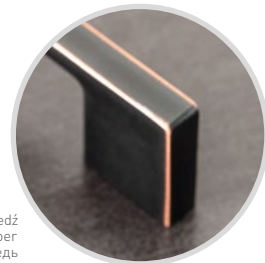

Uchwyt UZ-819
Handle UZ-819
Ручка UZ-819

C mm	L mm	chrom chrome хром	satyna satin сатин	aluminium aluminium алюминий	stal szcztokowana brushed steel шлифованная сталь	antyczne srebro antique silver античное серебро	ZnAl
96	129	UZ-819096-01	UZ-819096-02	UZ-819096-05	UZ-819096-06	UZ-819096-07D	
128	161	UZ-819128-01	UZ-819128-02	UZ-819128-05	UZ-819128-06	UZ-819128-07D	
160	193	UZ-819160-01	UZ-819160-02	UZ-819160-05	UZ-819160-06	UZ-819160-07D	
192	225	UZ-819192-01	UZ-819192-02	UZ-819192-05	UZ-819192-06	UZ-819192-07D	
256	289	UZ-819256-01	UZ-819256-02	UZ-819256-05	UZ-819256-06	UZ-819256-07D	
320	353	UZ-819320-01	UZ-819320-02	UZ-819320-05	UZ-819320-06	UZ-819320-07D	

C mm	L mm	biały white белый	czarny black чёрный	czarny chrom black chrome чёрный хром	antyczna miedź antique copper античная медь	ZnAl
96	129	UZ-819096-10	UZ-819096-20	UZ-819096-12	UZ-819096-14	
128	161	UZ-819128-10	UZ-819128-20	UZ-819128-12	UZ-819128-14	
160	193	UZ-819160-10	UZ-819160-20	UZ-819160-12	UZ-819160-14	
192	225	UZ-819192-10	UZ-819192-20	UZ-819192-12	UZ-819192-14	
256	289	UZ-819256-10	UZ-819256-20	UZ-819256-12	UZ-819256-14	
320	353	UZ-819320-10	UZ-819320-20	UZ-819320-12	UZ-819320-14	