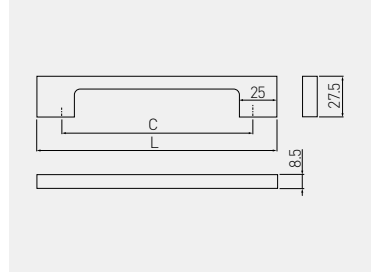

Uchwyt UZ-819
Handle UZ-819
Ручка UZ-819

C mm	L mm	chrom chrome хром	satyna satin сатин	aluminium aluminium алюминий	stal szcztokowana brushed steel шлифованная сталь	antyczne srebro antique silver античное серебро	ZnAl
96	129	UZ-819096-01	UZ-819096-02	UZ-819096-05	UZ-819096-06	UZ-819096-07D	
128	161	UZ-819128-01	UZ-819128-02	UZ-819128-05	UZ-819128-06	UZ-819128-07D	
160	193	UZ-819160-01	UZ-819160-02	UZ-819160-05	UZ-819160-06	UZ-819160-07D	
192	225	UZ-819192-01	UZ-819192-02	UZ-819192-05	UZ-819192-06	UZ-819192-07D	
256	289	UZ-819256-01	UZ-819256-02	UZ-819256-05	UZ-819256-06	UZ-819256-07D	
320	353	UZ-819320-01	UZ-819320-02	UZ-819320-05	UZ-819320-06	UZ-819320-07D	

C mm	L mm	biały white белый	czarny black чёрный	czarny chrom black chrome чёрный хром	antyczna miedź antique copper античная медь	ZnAl
96	129	UZ-819096-10	UZ-819096-20	UZ-819096-12	UZ-819096-14	
128	161	UZ-819128-10	UZ-819128-20	UZ-819128-12	UZ-819128-14	
160	193	UZ-819160-10	UZ-819160-20	UZ-819160-12	UZ-819160-14	
192	225	UZ-819192-10	UZ-819192-20	UZ-819192-12	UZ-819192-14	
256	289	UZ-819256-10	UZ-819256-20	UZ-819256-12	UZ-819256-14	
320	353	UZ-819320-10	UZ-819320-20	UZ-819320-12	UZ-819320-14	